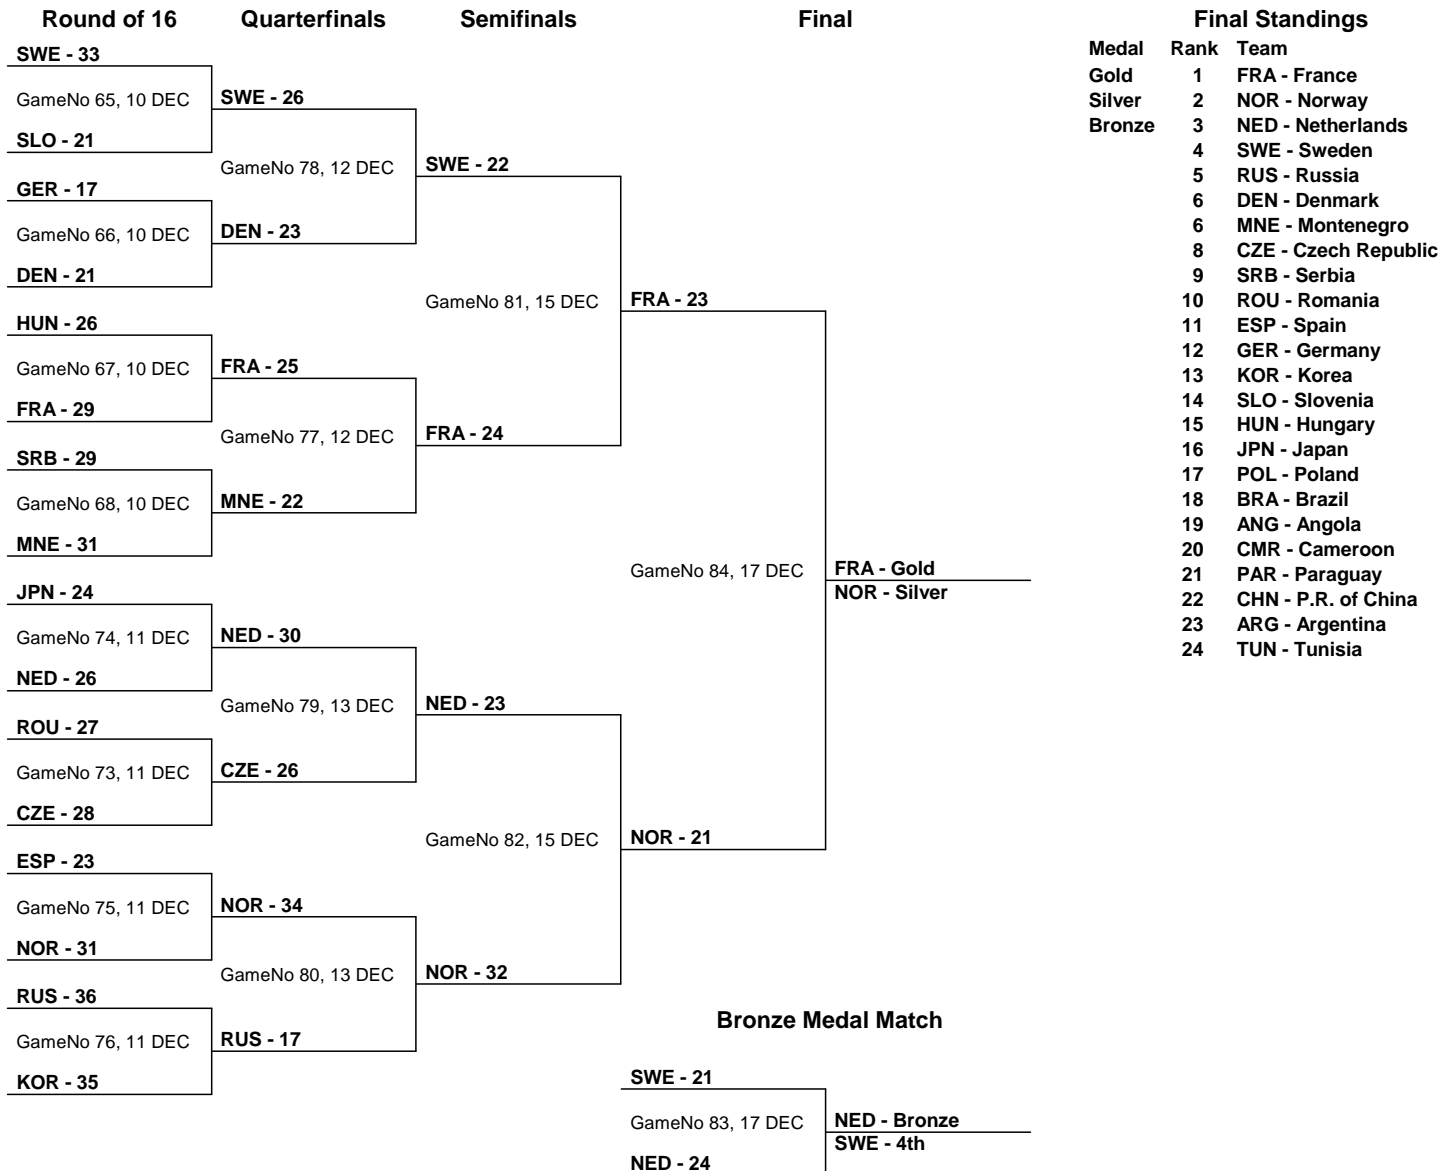

23rd Women's World Championship 2017

Germany

Tournament Summary

As of SUN 17 DEC 2017

Group A

Rank	Team	Pts	MP	W	T	L	GF	GA	Diff.
1	ROU	8	5	4	0	1	123	112	11
2	FRA	7	5	3	1	1	135	98	37
3	ESP	7	5	3	1	1	135	109	26
4	SLO	6	5	3	0	2	138	134	4
5	ANG	2	5	1	0	4	124	141	-17
6	PAR	0	5	0	0	5	95	156	-61

Team	ROU	FRA	ESP	SLO	ANG	PAR
ROU		17 - 26	19 - 17	31 - 28	27 - 24	29 - 17
FRA	26 - 17		25 - 25	23 - 24	26 - 19	35 - 13
ESP	17 - 19	25 - 25		33 - 26	28 - 24	32 - 15
SLO	28 - 31	24 - 23	26 - 33		32 - 25	28 - 22
ANG	24 - 27	19 - 26	24 - 28	25 - 32		32 - 28
PAR	17 - 29	13 - 35	15 - 32	22 - 28	28 - 32	

Group B

Rank	Team	Pts	MP	W	T	L	GF	GA	Diff.
1	SWE	8	5	4	0	1	160	139	21
2	NOR	8	5	4	0	1	163	110	53
3	HUN	6	5	3	0	2	138	127	11
4	CZE	4	5	2	0	3	134	147	-13
5	POL	4	5	2	0	3	144	145	-1
6	ARG	0	5	0	0	5	102	173	-71

Team	SWE	NOR	HUN	CZE	POL	ARG
SWE		31 - 28	25 - 22	36 - 32	30 - 33	38 - 24
NOR	28 - 31		30 - 22	34 - 16	35 - 20	36 - 21
HUN	22 - 25	22 - 30		30 - 29	31 - 28	33 - 15
CZE	32 - 36	16 - 34	29 - 30		29 - 25	28 - 22
POL	33 - 30	20 - 35	28 - 31	25 - 29		38 - 20
ARG	24 - 38	21 - 36	15 - 33	22 - 28	20 - 38	

Group C

Rank	Team	Pts	MP	W	T	L	GF	GA	Diff.
1	RUS	10	5	5	0	0	149	111	38
2	DEN	6	5	3	0	2	142	120	22
3	JPN	5	5	2	1	2	134	130	4
4	MNE	5	5	2	1	2	135	127	8
5	BRA	4	5	1	2	2	110	119	-9
6	TUN	0	5	0	0	5	93	156	-63

Team	RUS	DEN	JPN	MNE	BRA	TUN
RUS		32 - 27	29 - 28	28 - 24	24 - 16	36 - 16
DEN	27 - 32		32 - 18	24 - 31	22 - 20	37 - 19
JPN	28 - 29	18 - 32		29 - 28	28 - 28	31 - 13
MNE	24 - 28	31 - 24	28 - 29		23 - 23	29 - 23
BRA	16 - 24	20 - 22	28 - 28	23 - 23		23 - 22
TUN	16 - 36	19 - 37	13 - 31	23 - 29	22 - 23	

Group D

Rank	Team	Pts	MP	W	T	L	GF	GA	Diff.
1	SRB	8	5	3	2	0	159	121	38
2	NED	7	5	3	1	1	149	111	38
3	GER	7	5	3	1	1	120	95	25
4	KOR	6	5	3	0	2	134	118	16
5	CMR	1	5	0	1	4	105	150	-45
6	CHN	1	5	0	1	4	92	164	-72

Team	SRB	NED	GER	KOR	CMR	CHN
SRB		27 - 27	22 - 22	33 - 28	34 - 21	43 - 23
NED	27 - 27		31 - 23	22 - 24	29 - 22	40 - 15
GER	22 - 22	23 - 31		23 - 18	28 - 15	24 - 9
KOR	28 - 33	24 - 22	18 - 23		33 - 21	31 - 19
CMR	21 - 34	22 - 29	15 - 28	21 - 33		26 - 26
CHN	23 - 43	15 - 40	9 - 24	19 - 31	26 - 26	

Classification

Date	Start Time	Teams	Phase	Match No.	Location	Result
10 DEC	11:30	ANG - POL	President's Cup Place 17-20	61	Leipzig	33 - 34
	11:30	PAR - ARG	President's Cup Place 21-24	62	Magdeburg	28 - 25
	14:00	BRA - CMR	President's Cup Place 17-20	63	Leipzig	28 - 26
	14:00	TUN - CHN	President's Cup Place 21-24	64	Magdeburg	31 - 32
	17:30	HUN - FRA	Eighth final	67	Leipzig	26 - 29
	17:30	SRB - MNE	Eighth final	68	Magdeburg	29 - 31
11 DEC	20:30	SWE - SLO	Eighth final	65	Leipzig	33 - 21
	20:30	GER - DEN	Eighth final	66	Magdeburg	17 - 21
	11:30	ANG - CMR	President's Cup Place 19-20	69	Leipzig	33 - 23
	11:30	ARG - TUN	President's Cup Place 23-24	70	Magdeburg	29 - 19
	14:00	POL - BRA	President's Cup Place 17-18	71	Leipzig	29 - 27
	14:00	PAR - CHN	President's Cup Place 21-22	72	Magdeburg	23 - 21
12 DEC	17:30	ROU - CZE	Eighth final	73	Leipzig	27 - 28
	17:30	RUS - KOR	Eighth final	76	Magdeburg	36 - 35
	20:30	JPN - NED	Eighth final	74	Magdeburg	24 - 26
	20:30	ESP - NOR	Eighth final	75	Leipzig	23 - 31
	17:30	SWE - DEN	Quarterfinal	78	Leipzig	26 - 23
	20:45	FRA - MNE	Quarterfinal	77	Leipzig	25 - 22
13 DEC	17:30	NED - CZE	Quarterfinal	79	Magdeburg	30 - 26
	20:30	NOR - RUS	Quarterfinal	80	Magdeburg	34 - 17
15 DEC	17:30	NED - NOR	Semifinal	82	Hamburg	23 - 32
	20:45	SWE - FRA	Semifinal	81	Hamburg	22 - 24
17 DEC	14:30	SWE - NED	Placement Match 3-4	83	Hamburg	21 - 24
	17:30	FRA - NOR	Final	84	Hamburg	23 - 21

23rd Women's World Championship 2017 Germany

Tournament Summary